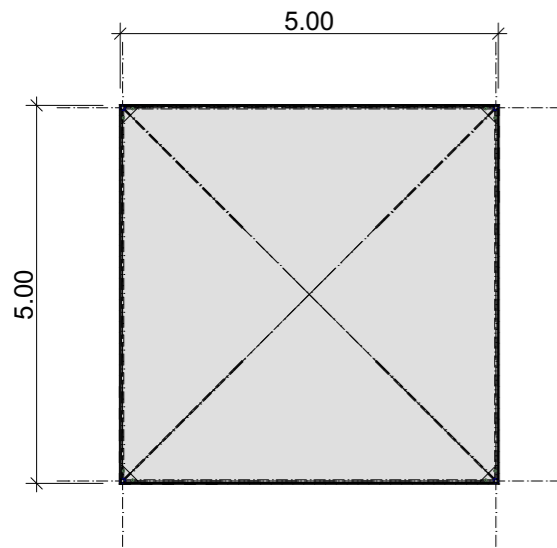

PAGODENZELT 5X5 METER CITY

GRUNDRISS
PAGODENZELT 5X5 METER CITY

QUERSCHNITT PAGODENZELT 5X5 METER CITY

TECHNISCHE DATEN

Spannweite	500 cm
Firsthöhe	370 cm
Traufhöhe	250 cm
Binderabstand/Raster	500 cm
Max. Aufstelllänge	Im Raster beliebig erweiterbar
Max. zulässige Windgeschwindigkeit nach EN	80 km/h
Max. Aufbauhöhe	Im Raster beliebig erweiterbar
Fussboden	- Holzfussboden mit H-Trägerunterbau - PVC-Wabenboden
Beplanung	- Glas/Iso - PVC-Plane weiss oder transparent

MÖGLICHE SEITENWANDFÜLLUNGEN

TÜR

ISO

GLAS

PVC KLAR

PVC WEISS

DETAIL A

PAGODENZELT 5X5 METER CITY