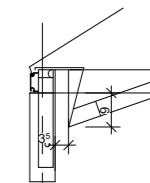

PAGODENZELT 5X5 METER CITY

GRUNDRISS
PAGODENZELT 5X5 METER CITY

QUERSCHNITT PAGODENZELT 5X5 METER CITY

TECHNISCHE DATEN

Spannweite	500 cm
Firsthöhe	370 cm
Traufhöhe	250 cm
Binderabstand/Raster	500 cm
Max. Aufstelllänge	Im Raster beliebig erweiterbar
Max. zulässige Windgeschwindigkeit nach EN	80 km/h
Max. Aufbauhöhe	Im Raster beliebig erweiterbar
Fussboden	- Holzfussboden mit H-Trägerunterbau - PVC-Wabenboden
Beplanung	- Glas/Iso - PVC-Plane weiss oder transparent

MÖGLICHE SEITENWANDFÜLLUNGEN

TÜR

ISO

GLAS

PVC KLAR

PVC WEISS

DETAIL A

PAGODENZELT 5X5 METER CITY