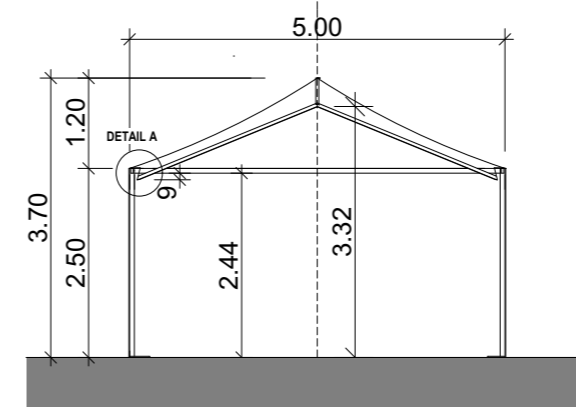

PAGODENZELT 5X5 METER CITY

GRUNDRISS
PAGODENZELT 5X5 METER CITY

QUERSCHNITT PAGODENZELT 5X5 METER CITY

TECHNISCHE DATEN

Spannweite	500 cm
Firsthöhe	370 cm
Traufhöhe	250 cm
Binderabstand/Raster	500 cm
Max. Aufstelllänge	Im Raster beliebig erweiterbar
Max. zulässige Windgeschwindigkeit nach EN	80 km/h
Max. Aufbauhöhe	Im Raster beliebig erweiterbar
Fussboden	- Holzfussboden mit H-Trägerunterbau - PVC-Wabenboden
Beplanung	- Glas/Iso - PVC-Plane weiss oder transparent

MÖGLICHE SEITENWANDFÜLLUNGEN

TÜR

ISO

GLAS

PVC KLAR

PVC WEISS

DETAIL A

PAGODENZELT 5X5 METER CITY