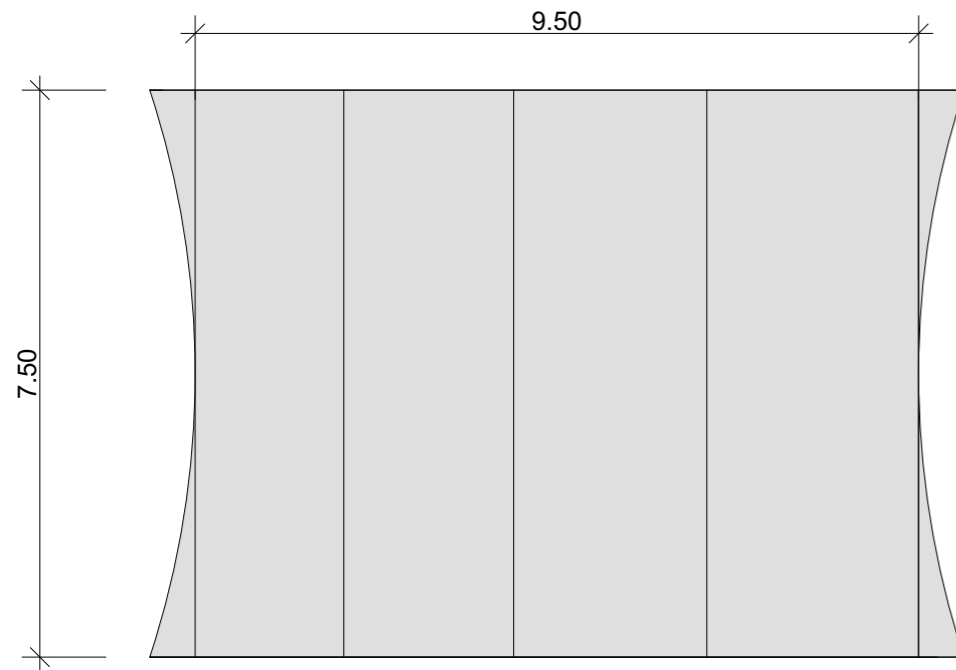

CHAPITEAU 5-FINGER CABRIOLET

GRUNDRISS CHAPITEAU 5-FINGER CABRIOLET

QUERSCHNITT CHAPITEAU 5-FINGER CABRIOLET

MÖGLICHE SEITENWANDFÜLLUNGEN

PVC KLAR

PVC WEISS

TECHNISCHE DATEN

| | |
|--|---|
| Zeltgrösse | 750 cm x 1000 cm |
| Firsthöhe | 400 cm |
| Traufhöhe | Gem. Abspannung |
| Seitenlänge | 750 cm |
| Zeltfläche | 70 m ² |
| Max. zulässige Windgeschwindigkeit nach EN | 70 km/h |
| Fussboden | Holzfussboden Chapiteau mit Einheiten à 75 cm x 200 cm Kann auf ebenem Grund auch ohne Boden gebaut werden |
| Beplanung | PVC-Plane weiss, Seiten offen |