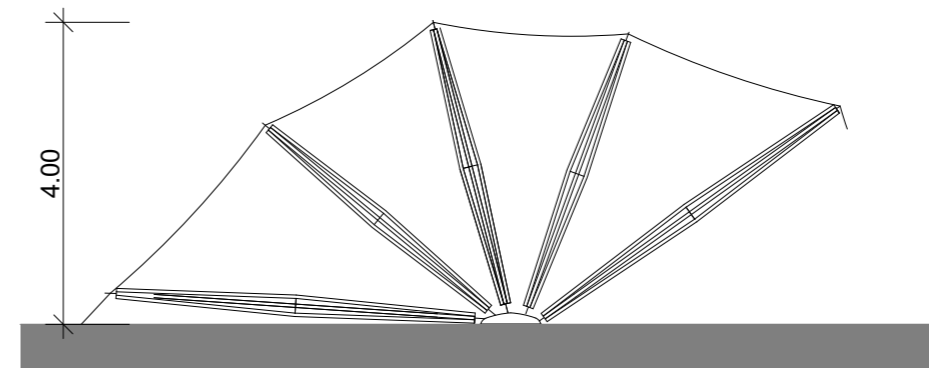

CHAPITEAU 5-FINGER CABRIOLET

GRUNDRISS CHAPITEAU 5-FINGER CABRIOLET

QUERSCHNITT CHAPITEAU 5-FINGER CABRIOLET

MÖGLICHE SEITENWANDFÜLLUNGEN

PVC KLAR

PVC WEISS

TECHNISCHE DATEN

| | |
|--|---|
| Zeltgrösse | 750 cm x 1000 cm |
| Firsthöhe | 400 cm |
| Traufhöhe | Gem. Abspannung |
| Seitenlänge | 750 cm |
| Zeltfläche | 70 m ² |
| Max. zulässige Windgeschwindigkeit nach EN | 70 km/h |
| Fussboden | Holzfussboden Chapiteau mit Einheiten à 75 cm x 200 cm Kann auf ebenem Grund auch ohne Boden gebaut werden |
| Beplanung | PVC-Plane weiss, Seiten offen |