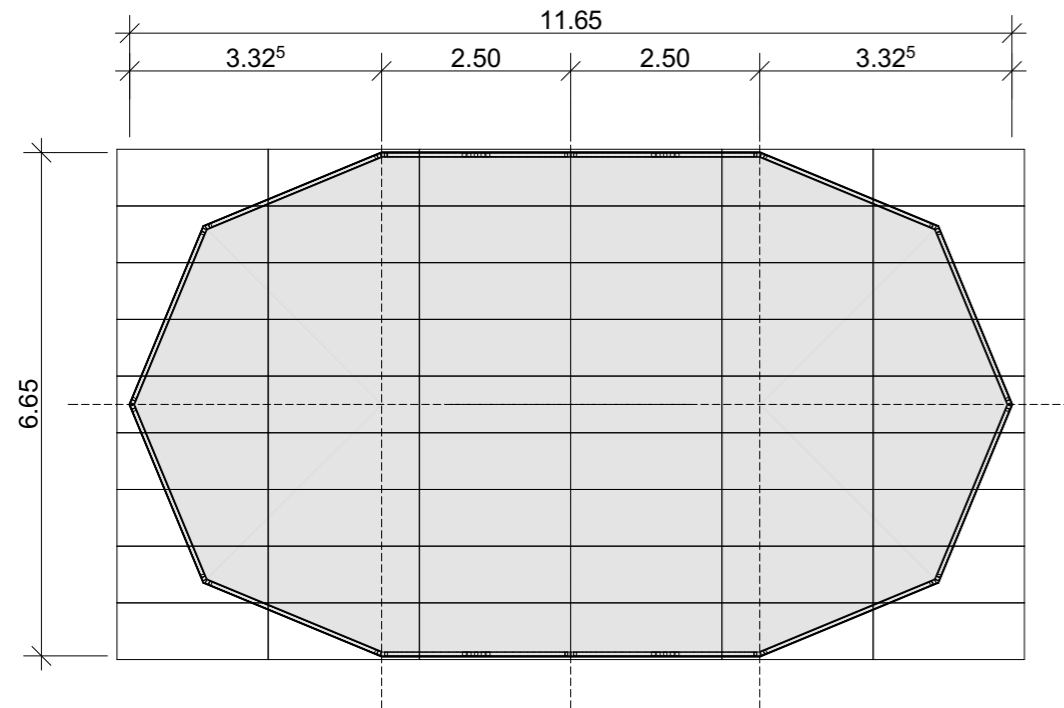

# CHAPITEAU CHAPOLINO LANG

GRUNDRISS CHAPITEAU CHAPOLINO LANG

QUERSCHNITT CHAPITEAU CHAPOLINO LANG

## MÖGLICHE SEITENWANDFÜLLUNGEN

PVC KLAR

PVC WEISS

FLÜGELTÜR  
PLEXIGLAS

## TECHNISCHE DATEN

Zeltgrösse	1165 cm x 665 cm
Firsthöhe	425 cm
Traufhöhe	255 cm
Seitenlänge	250 cm
Zeltfläche	63 m <sup>2</sup>
Max. zulässige Windgeschwindigkeit nach EN	70 km/h
Fussboden	Holzfußboden Chapiteau mit Einheiten à 75 cm x 200 cm Kann auf ebenem Grund auch ohne Boden gebaut werden
Beplanung	PVC-Plane weiss oder transparent