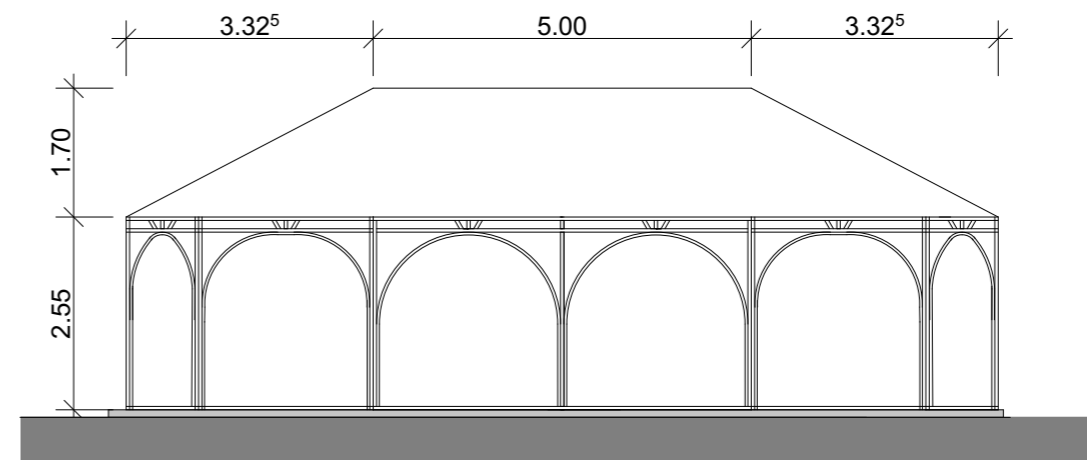

# CHAPITEAU CHAPOLINO LANG

GRUNDRISS CHAPITEAU CHAPOLINO LANG

QUERSCHNITT CHAPITEAU CHAPOLINO LANG

## MÖGLICHE SEITENWANDFÜLLUNGEN

PVC KLAR

PVC WEISS

FLÜGELTÜR  
PLEXIGLAS

## TECHNISCHE DATEN

Zeltgrösse	1165 cm x 665 cm
Firsthöhe	425 cm
Traufhöhe	255 cm
Seitenlänge	250 cm
Zeltfläche	63 m <sup>2</sup>
Max. zulässige Windgeschwindigkeit nach EN	70 km/h
Fussboden	Holzfußboden Chapiteau mit Einheiten à 75 cm x 200 cm Kann auf ebenem Grund auch ohne Boden gebaut werden
Beplanung	PVC-Plane weiss oder transparent