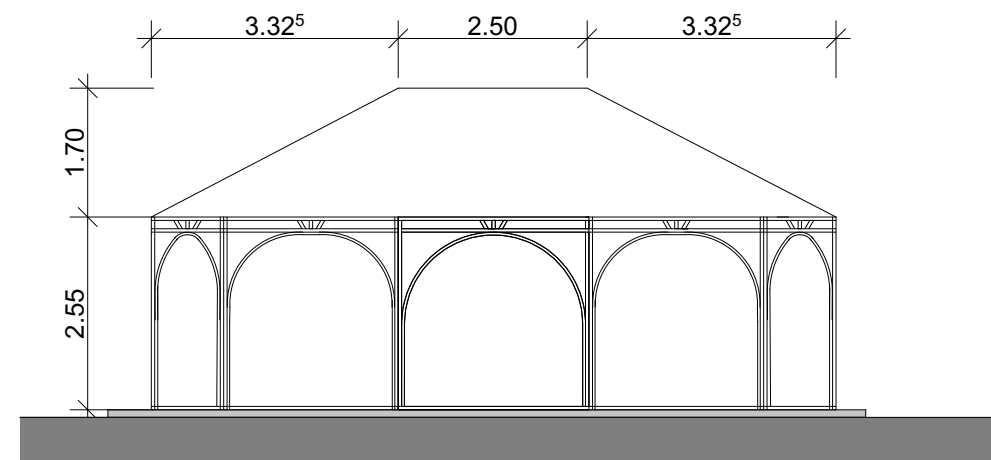

# CHAPITEAU CHAPOLINO OVAL

GRUNDRISS CHAPITEAU CHAPOLINO OVAL

QUERSCHNITT CHAPITEAU CHAPOLINO OVAL

## TECHNISCHE DATEN

Zeltgrösse	915 cm x 665 cm
Firsthöhe	425 cm
Traufhöhe	255 cm
Seitenlänge	250 cm
Zeltfläche	47 m <sup>2</sup>
Max. zulässige Windgeschwindigkeit nach EN	70 km/h
Fussboden	Holzfussboden Chapiteau mit Einheiten à 75 cm x 200 cm Kann auf ebenem Grund auch ohne Boden gebaut werden
Beplanung	PVC-Plane weiss