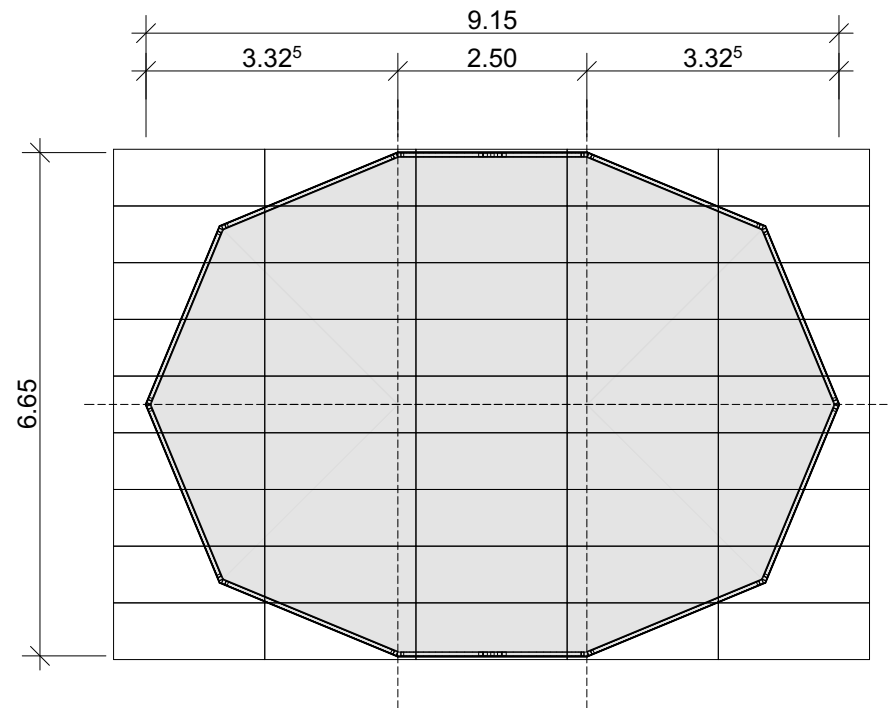

# CHAPITEAU CHAPOLINO OVAL

GRUNDRISS CHAPITEAU CHAPOLINO OVAL

QUERSCHNITT CHAPITEAU CHAPOLINO OVAL

## TECHNISCHE DATEN

Zeltgrösse	915 cm x 665 cm
Firsthöhe	425 cm
Traufhöhe	255 cm
Seitenlänge	250 cm
Zeltfläche	47 m <sup>2</sup>
Max. zulässige Windgeschwindigkeit nach EN	70 km/h
Fussboden	Holzfussboden Chapiteau mit Einheiten à 75 cm x 200 cm Kann auf ebenem Grund auch ohne Boden gebaut werden
Beplanung	PVC-Plane weiss

## MÖGLICHE SEITENWANDFÜLLUNGEN

PVC KLAR

PVC WEISS

FLÜGELTÜR  
PLEXIGLAS