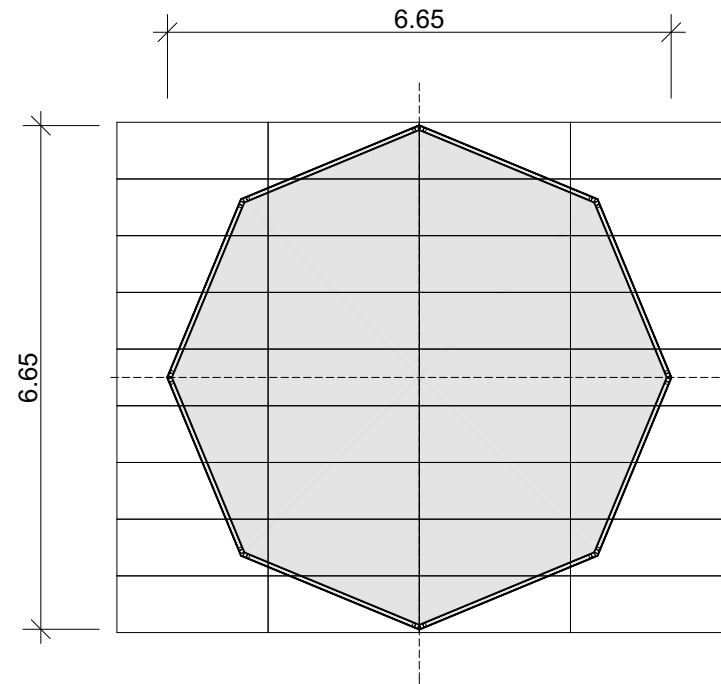

CHAPITEAU CHAPOLINO RUND

GRUNDRISS CHAPITEAU CHAPOLINO RUND

QUERSCHNITT CHAPITEAU CHAPOLINO RUND

TECHNISCHE DATEN

Zeltgrösse	665 cm x 665 cm
Firsthöhe	425 cm
Traufhöhe	255 cm
Seitenlänge	250 cm
Zeltfläche	31 m ²
Max. zulässige Windgeschwindigkeit nach EN	70 km/h
Fussboden	Holzfussboden Chapiteau mit Einheiten à 75 cm x 200 cm Kann auf ebenem Grund auch ohne Boden gebaut werden
Beplanung	PVC-Plane weiss

MÖGLICHE SEITENWANDFÜLLUNGEN

PVC KLAR

PVC WEISS

FLÜGELTÜR
PLEXIGLAS