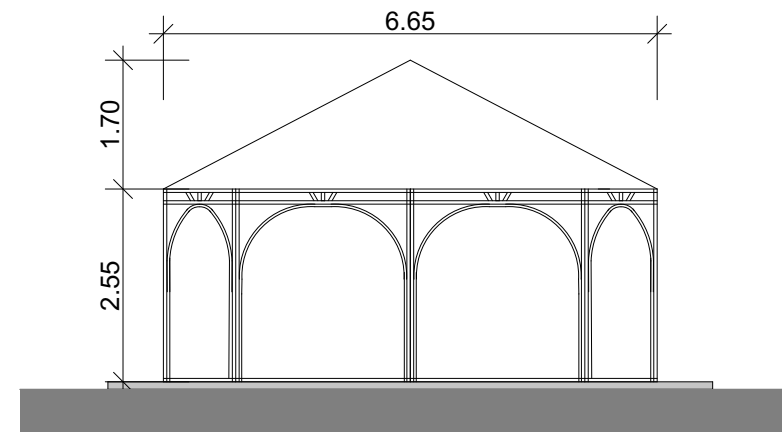

CHAPITEAU CHAPOLINO RUND

GRUNDRISS CHAPITEAU CHAPOLINO RUND

QUERSCHNITT CHAPITEAU CHAPOLINO RUND

TECHNISCHE DATEN

Zeltgrösse	665 cm x 665 cm
Firsthöhe	425 cm
Traufhöhe	255 cm
Seitenlänge	250 cm
Zeltfläche	31 m ²
Max. zulässige Windgeschwindigkeit nach EN	70 km/h
Fussboden	Holzfussboden Chapiteau mit Einheiten à 75 cm x 200 cm Kann auf ebenem Grund auch ohne Boden gebaut werden
Beplanung	PVC-Plane weiss

MÖGLICHE SEITENWANDFÜLLUNGEN

PVC KLAR

PVC WEISS

FLÜGELTÜR
PLEXIGLAS